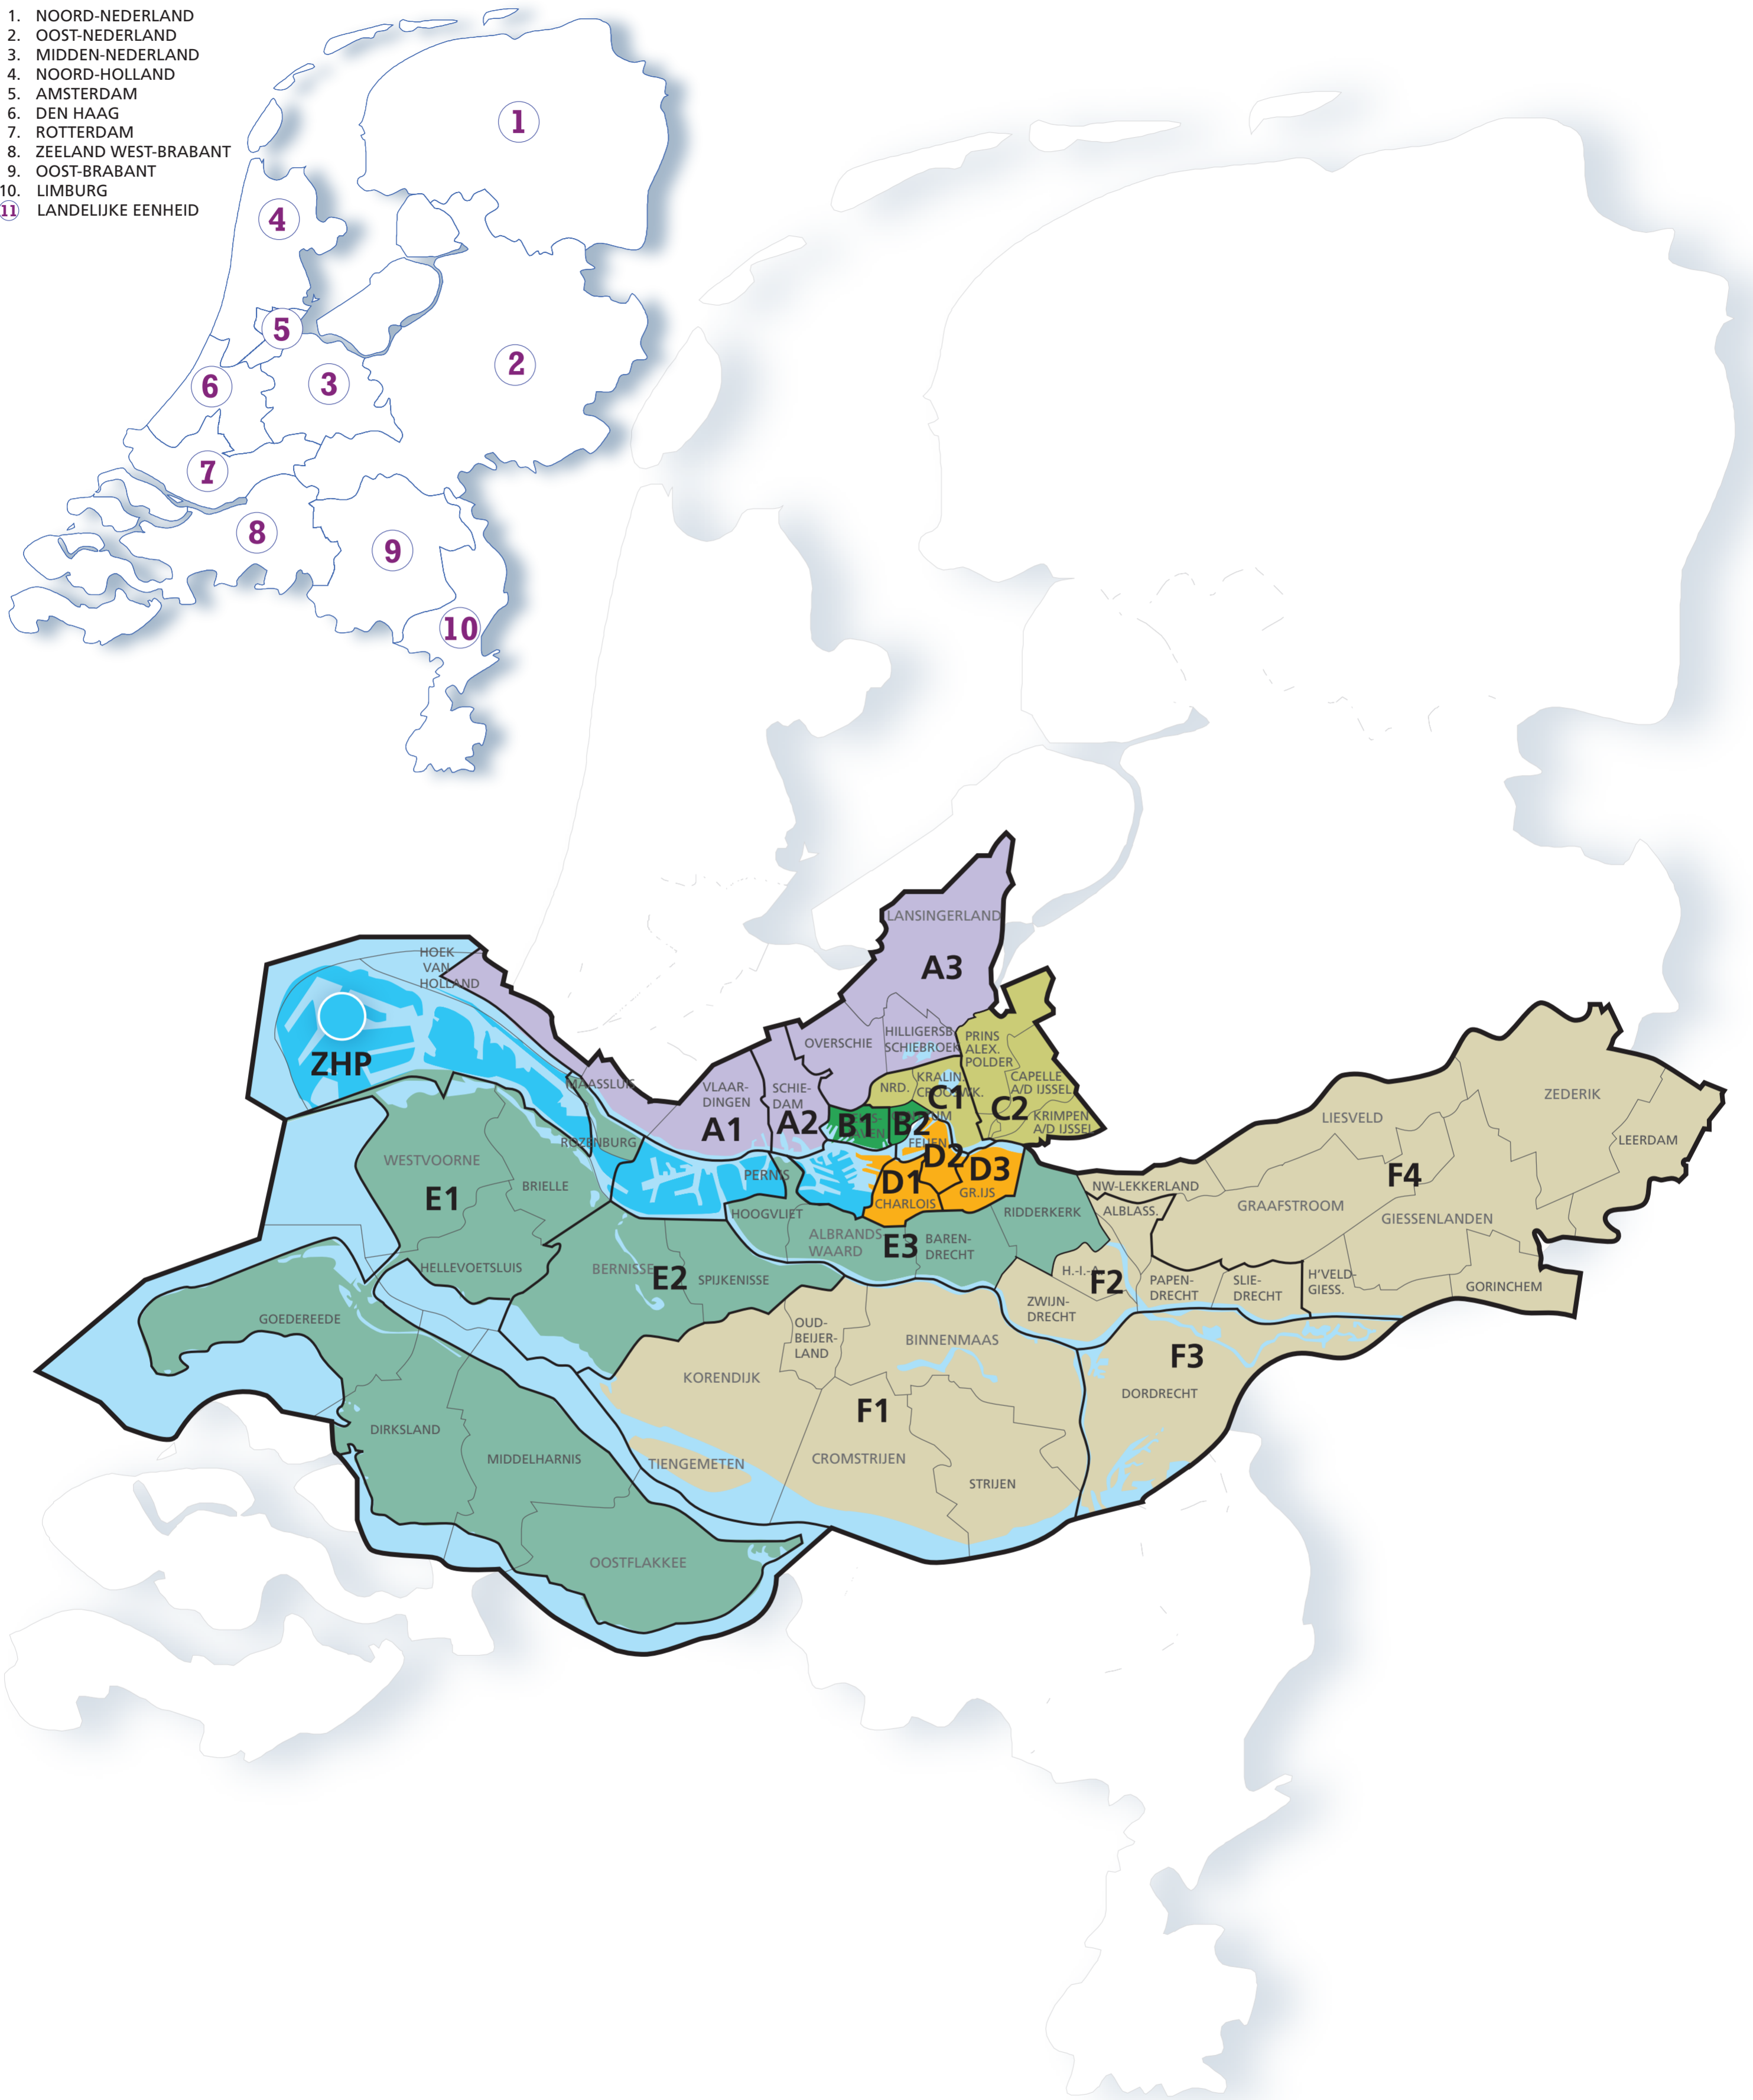

# 1 KORPS, 10 REGIONALE EENHEDEN

- 1. NOORD-NEDERLAND
- 2. OOST-NEDERLAND
- 3. MIDDEN-NEDERLAND
- 4. NOORD-HOLLAND
- 5. AMSTERDAM
- 6. DEN HAAG
- 7. ROTTERDAM
- 8. ZEELAND WEST-BRABANT
- 9. OOST-BRABANT
- 10. LIMBURG
- 11. LANDELIJKE EENHEID

## ORGANOGRAM HELE KORPS

## DISTRICT

## LANDELIJKE EENHEID